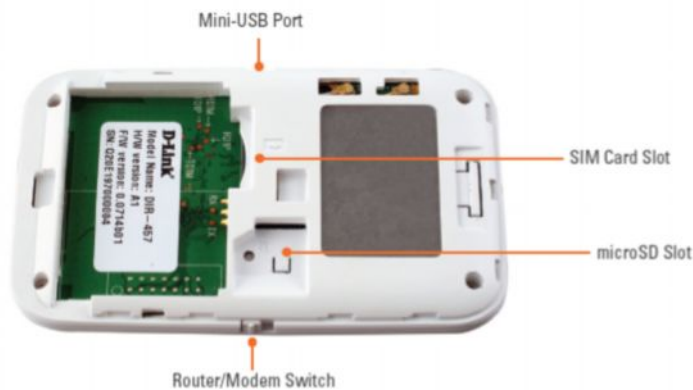

DIR-457

Технические характеристики

УСТАНОВКА СЕТИ